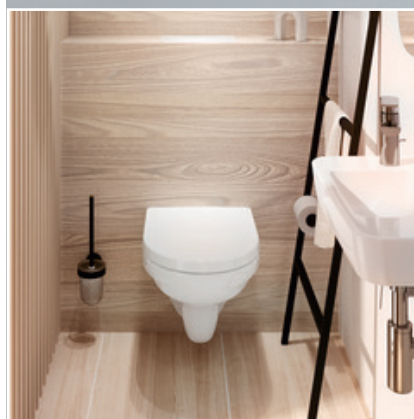

Projects

Sanitairvisualisatie

Sanitairpakketten 2026

28 woningen Golfkop